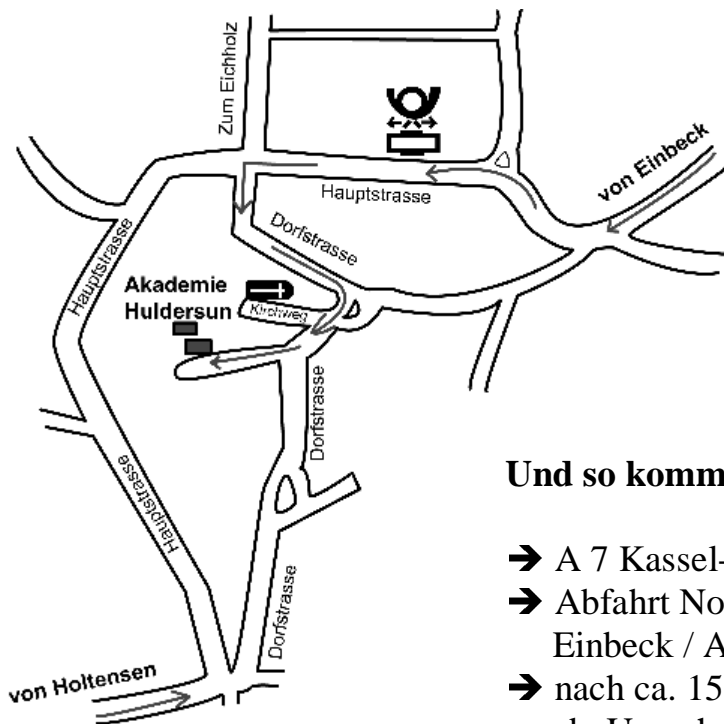

Wegbeschreibung zur Hundersun Akademie in Hullersen / Einbeck

Und so kommt man dort hin:

- A 7 Kassel-Hannover
- Abfahrt Norheim Nord auf der B 3 Richtung Einbeck / Alfeld
- nach ca. 15 Km fährst du von der B 3 rechts ab, Umgehungsstraße Einbeck
- Ausfahrt Industriegebiet West
- geradeaus durch das Gewerbegebiet
- bei *Dura Automotive* rechts nach Hullersen
- in Hullersen zweite Straße links abbiegen (Dorfstr.)

Anfahrt mit öffentlichen Verkehrsmitteln:

Per Bahn nach Einbeck (zwischen Kassel & Hannover). Von dort aus wirst du von den Betreibern des Seminarortes abgeholt! Einfach vorher dort anrufen (Tel.: 05561 / 71815) und mitteilen, wann du in Einbeck ankommst.