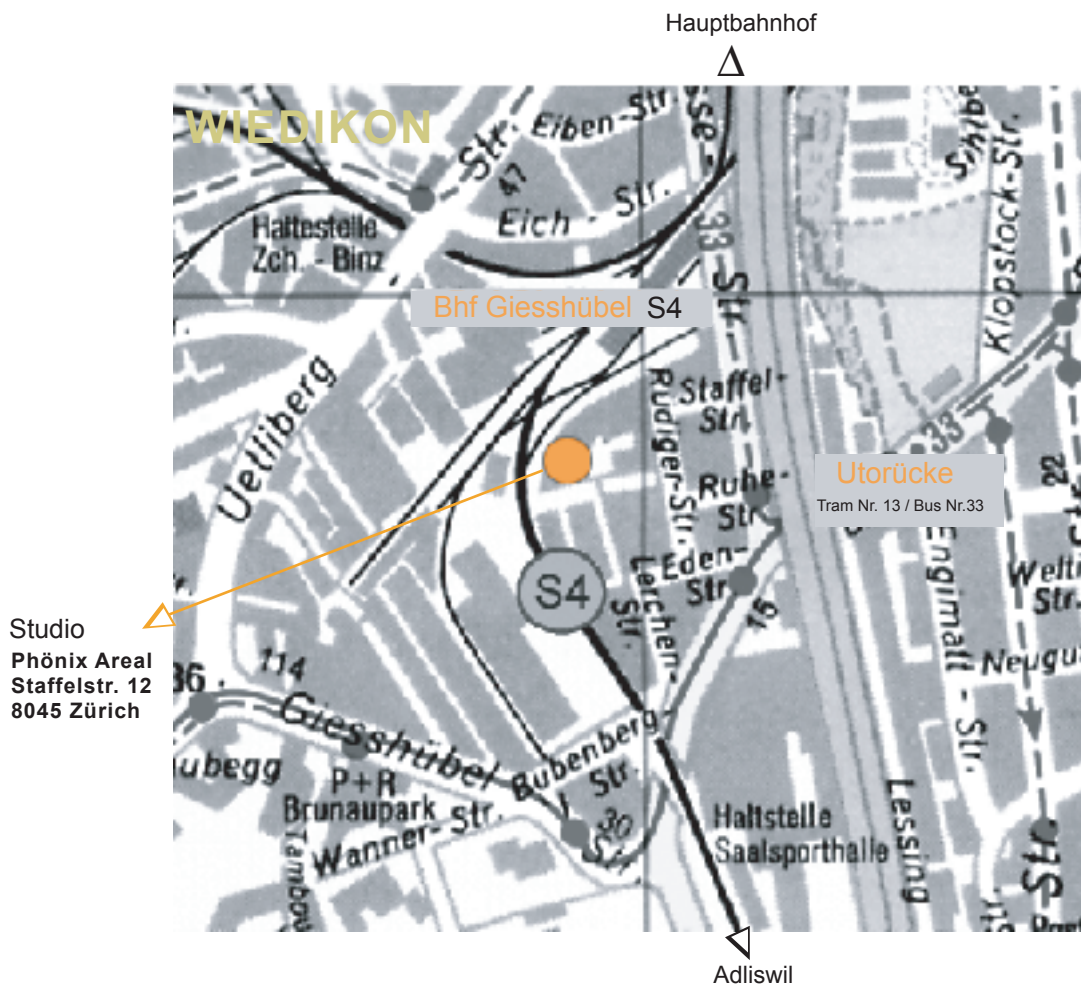

Wegbeschreibung Studio T A N Z / Staffelstrasse 12 8045 Zürich/CH

Mit dem Zug:

Ab Zürich Hauptbahnhof S4 Richtung Adliswil. Haltestelle Giesshübel (2 Station nach HB). Von da den grossen Parkplatz überqueren. Danach erste Strasse links (-> Staffelstrasse). Ca. 150 Meter weiter, Eingang Staffelstrasse 12, 2. Stock.

Bus und Tram:

Bus Nr. 33 und Tram Nr. 13 bis Haltestelle Utoerücke. Zu Fuss ca. 5 Minuten. Richtung Giesshübel (Industiequartier). Staffelstrasse 12, 2.Stock.